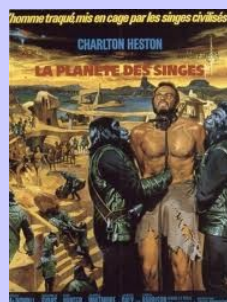

La planète des singes

Franklin Schaffner
Charlton Heston
Roddy MacDowall

1968