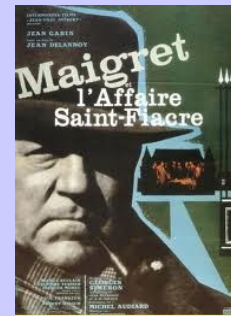

René Clair
R. Young
L. Hayward

1945

Porte des Lilas

René Clair
Pierre Brasseur
Georges Brassens

1957

Les jeux sont faits

Jean Delanoy
Micheline Presle
Marcel Pagliero

1947

Maigret et l'affaire St Fiacre

Jean Delanoy
Jean Gabin
Michel Auclair

1959

La vie est belle

Frank Cappa
James Stewart
Donna Reed

1946

L'homme de la rue

Frank Cappa
Gary Cooper
Barbara Stanwyck

1941

La chevauchée fantastique

John Ford
John Wayne
Claire Trevor

1939

Les raisins de la colère

John Ford
Henry Fonda
Jane Darwell

1940

Le troisième homme